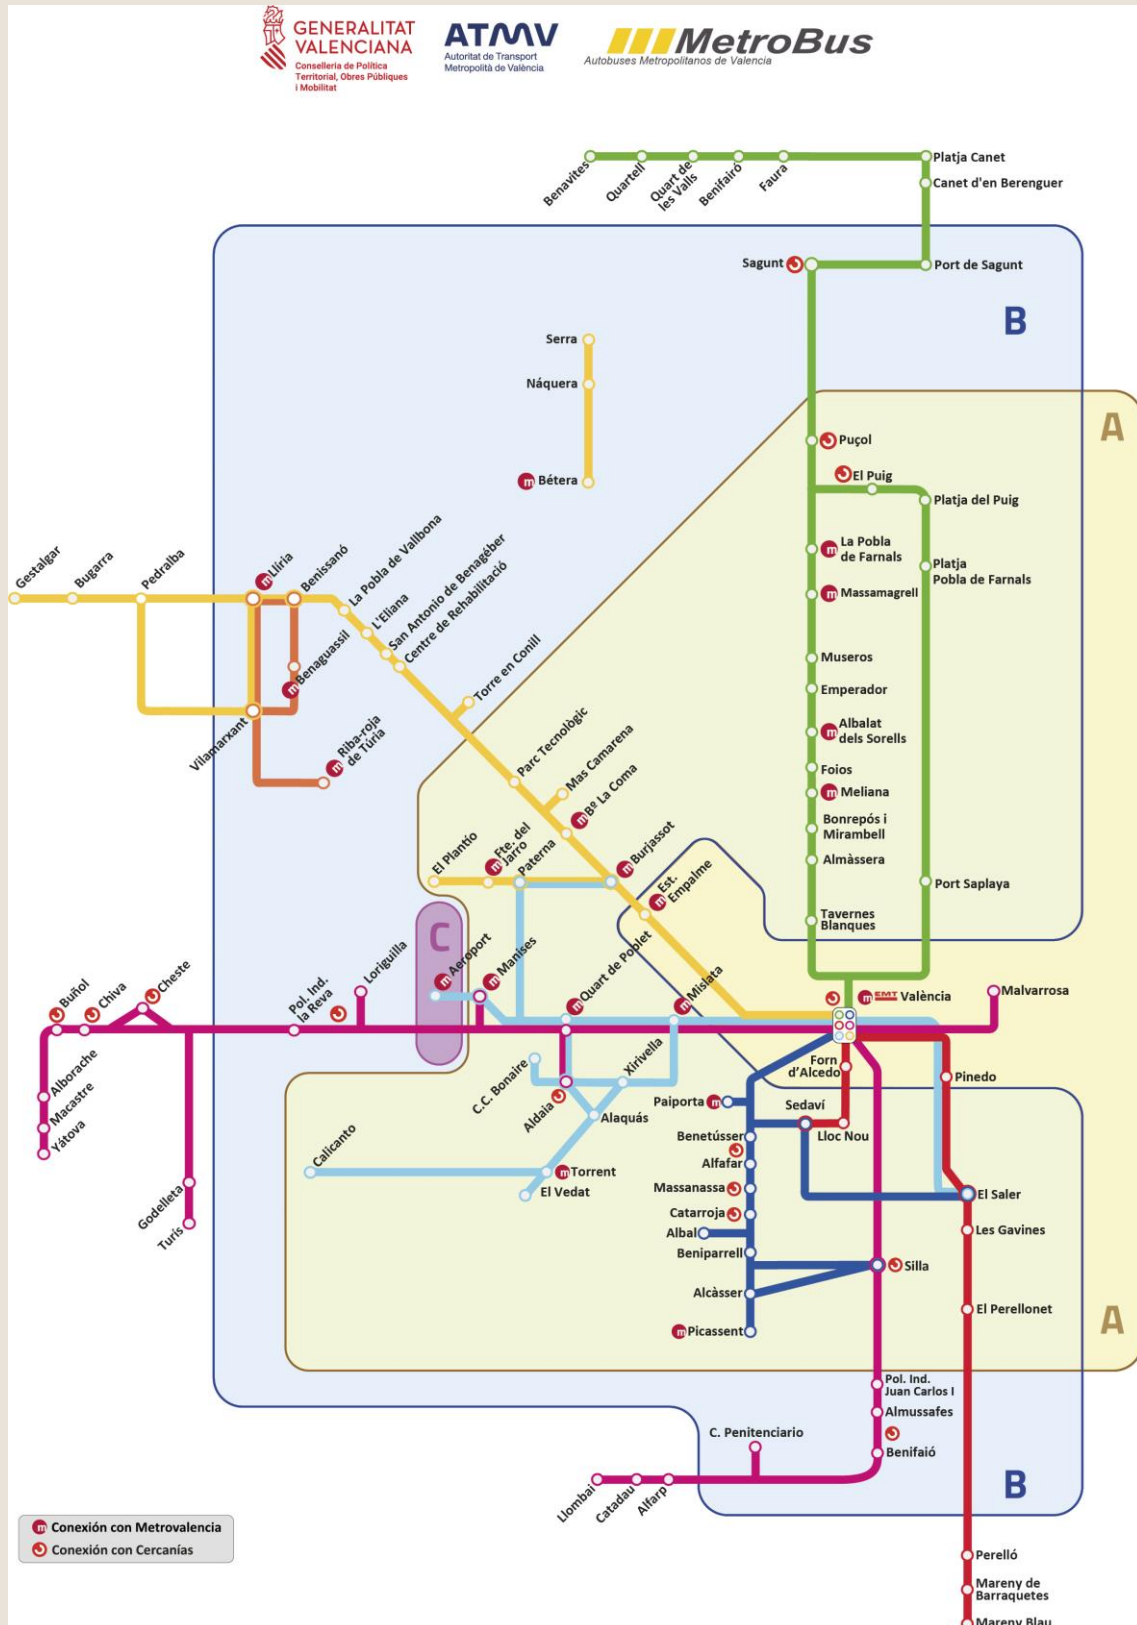

Planols zonal per modes de transport